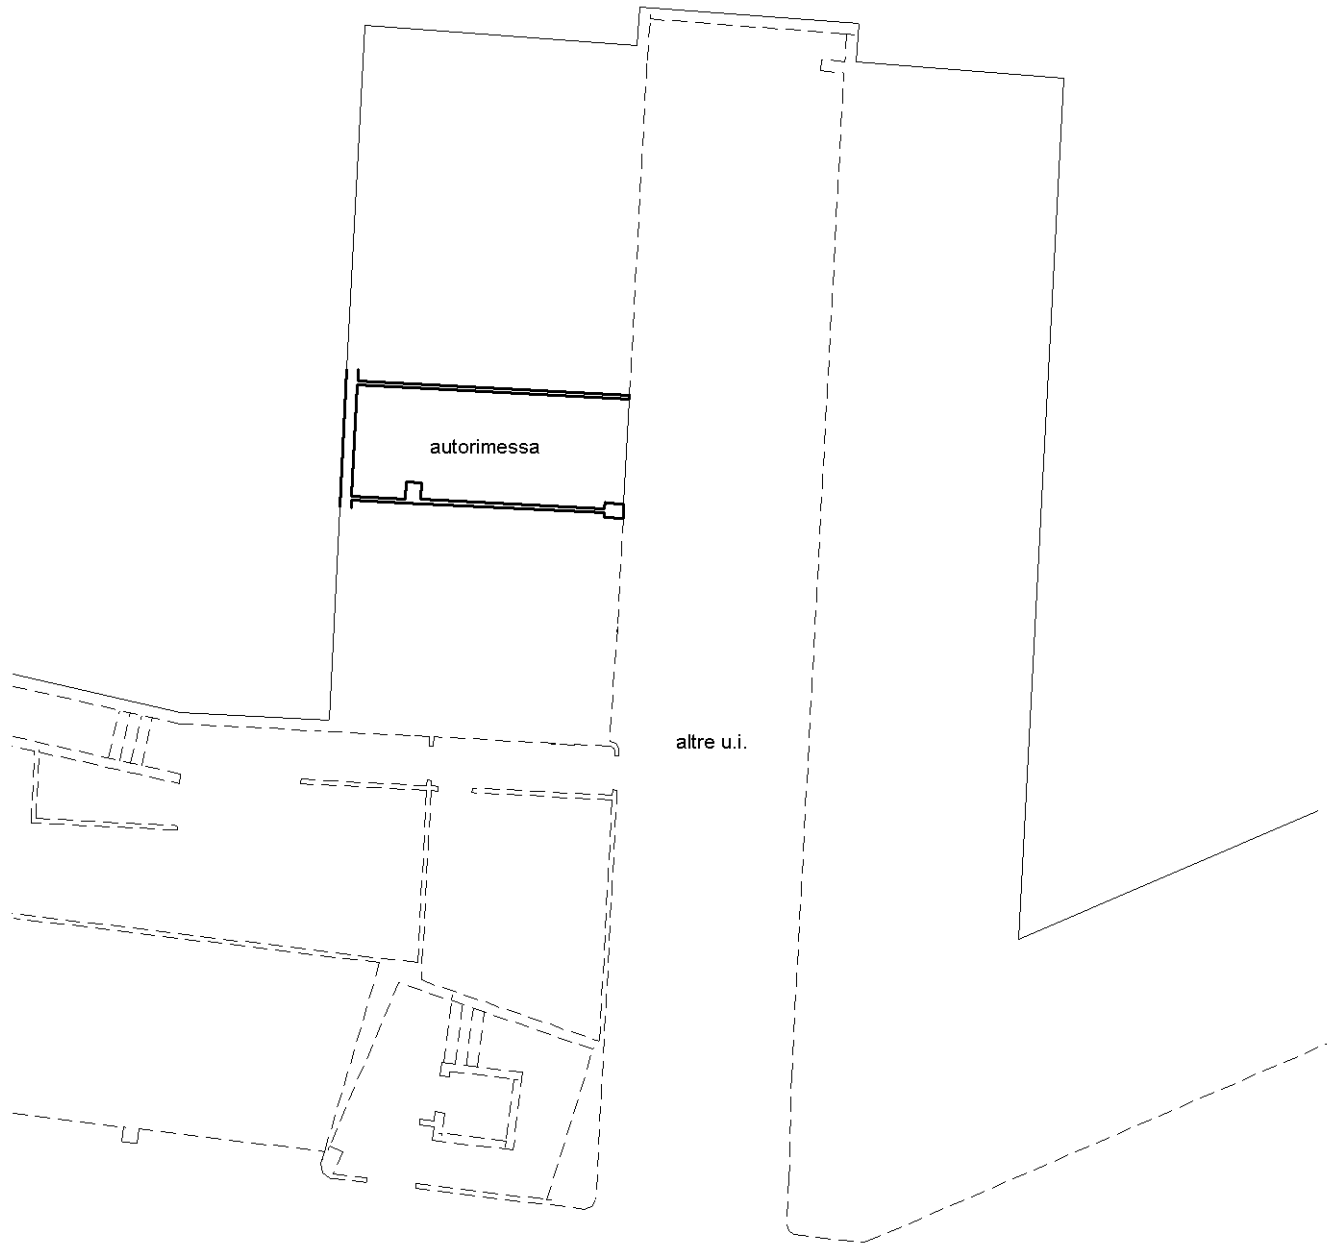

Sezione:

Foglio: 103

Particella: 1730

Subalterno: 54

Compilata da:

Kristancic Nevio

Iscritto all'albo:

Geometri

Prov. Ravenna

N. 1243

Scheda n. 1

Scala 1:200

Piano Primo Sottostrada  
h:2.60

Schema dei fabbricati  
scala 1:1000

Ultima planimetria in atti