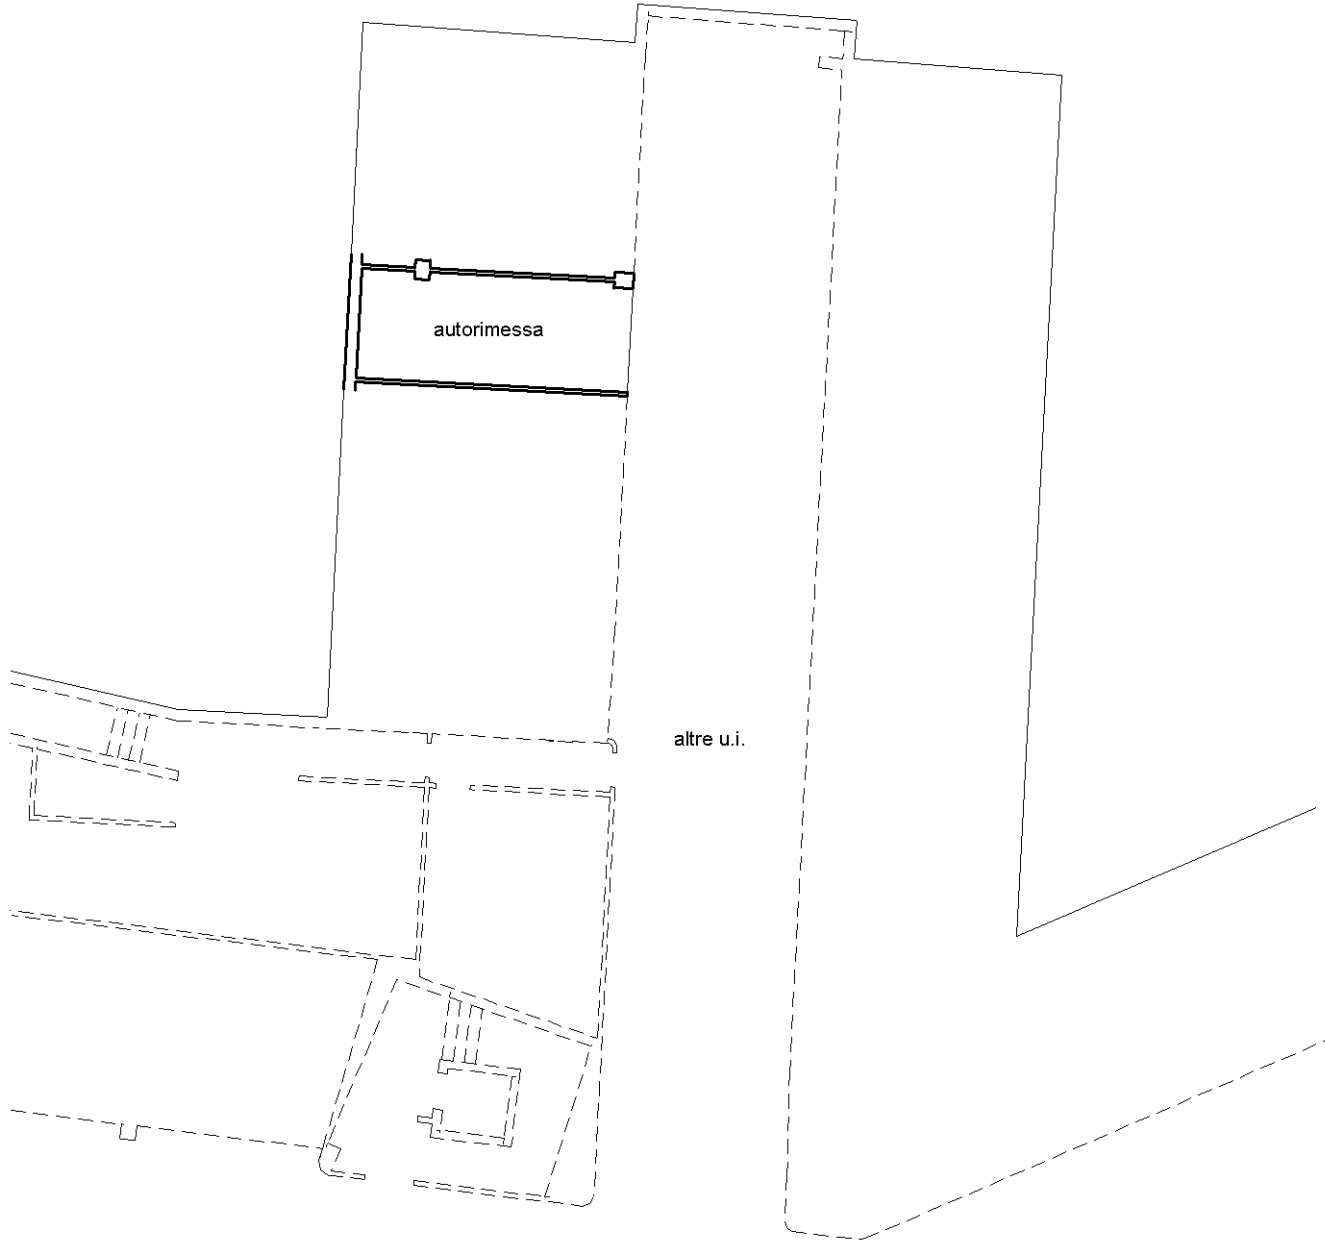

Sezione:

Foglio: 103

Particella: 1730

Subalterno: 55

Compilata da:

Kristancic Nevio

Iscritto all'albo:

Geometri

Prov. Ravenna

N. 1243

Scheda n. 1

Scala 1:200

Piano Primo Sottostrada
h:2.60

Schema dei fabbricati
scala 1:1000

Ultima planimetria in atti