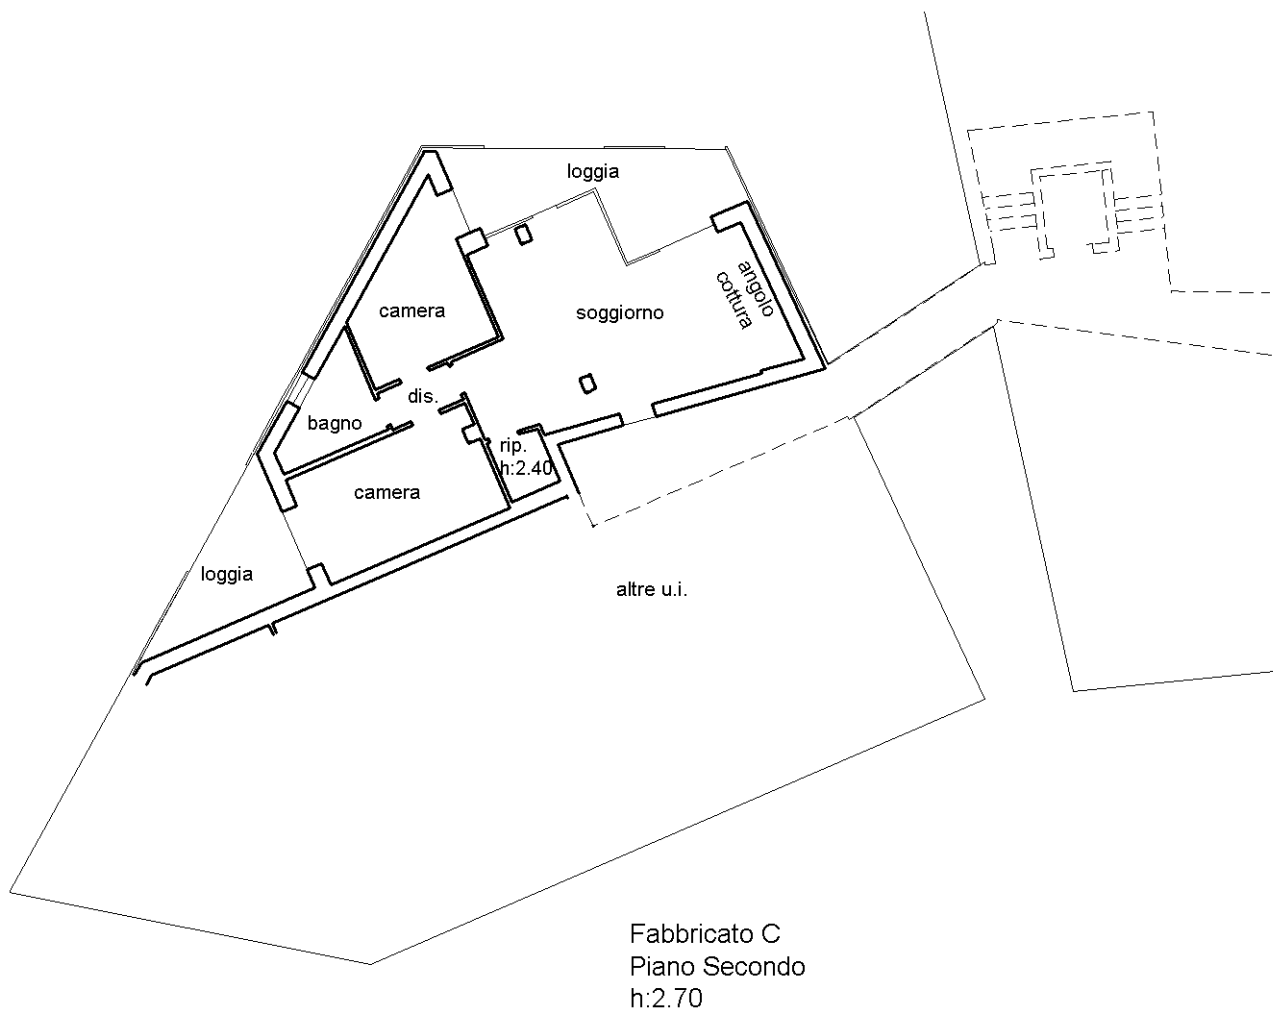

Sezione:

Foglio: 103

Particella: 1730

Subalterno: 37

Compilata da:

Kristancic Nevio

Iscritto all'albo:

Geometri

Prov. Ravenna

N. 1243

Scheda n. 1

Scala 1:200

Fabbricato C  
Piano Secondo  
h:2.70

Schema dei fabbricati  
scala 1:1000

Ultima planimetria in atti